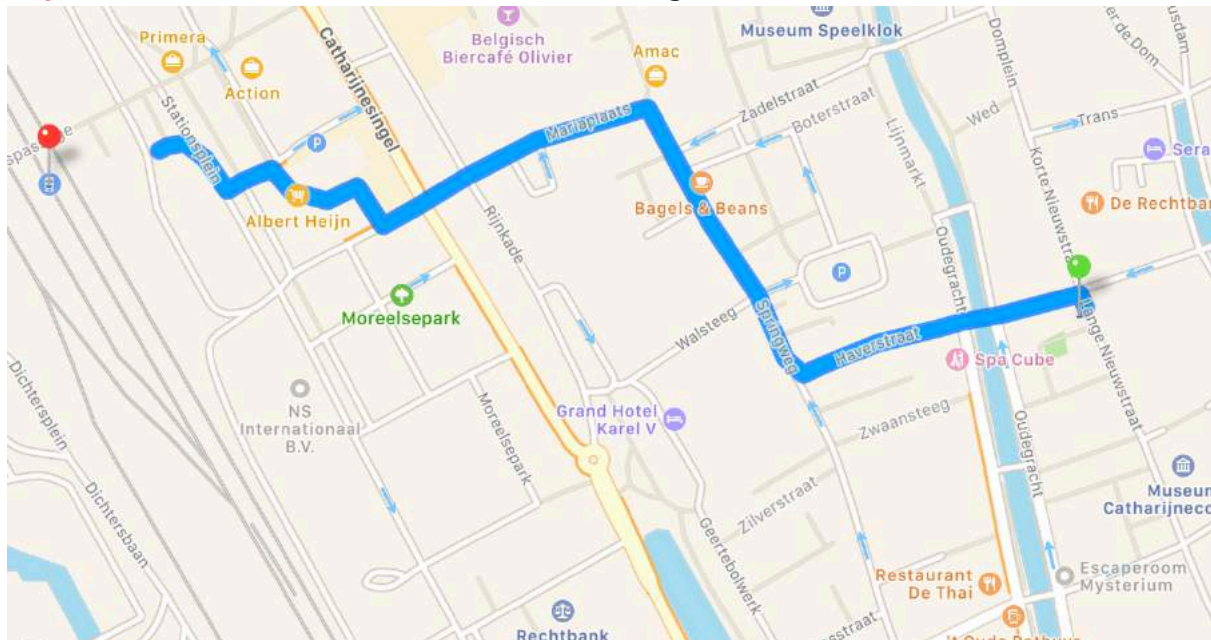

Aangaan verlicht je werk

Routebeschrijving

Het adres is Lange Nieuwstraat 3
3512 PA Utrecht
Telefoon: 06-22797882

De Lange Nieuwstraat is in het centrum van Utrecht. Dichtbij de Dom.
Je kunt het beste lopend, met de fiets of met openbaar vervoer komen.

Als je wel met de **auto** komt parkeer dan bij de parkeergarage Springhaver.
Hou rekening met wegwerkzaamheden in verband met de bouw van Nieuw Hoog Catharijne. Vanaf de parkeergarage is het 5 minuten lopen

Vanuit station Utrecht centraal is het ongeveer 4 min. **fietsen**.
Er zijn op het station OV fietsen te huur.

Lopen vanaf het station Utrecht Centraal is ongeveer 10 minuten.

Met **bus 2** vanaf Utrecht Centraal Station is het ongeveer 10 min. Uitstappen bij halte Hamburgerstraat. Dan in de richting van de bus doorlopen naar Lange Nieuwstraat 3. Voor de terugweg zelfde halte weer opstappen en dan via het rondje Catharijne Singel komt de bus weer op het Centraal Station terecht.